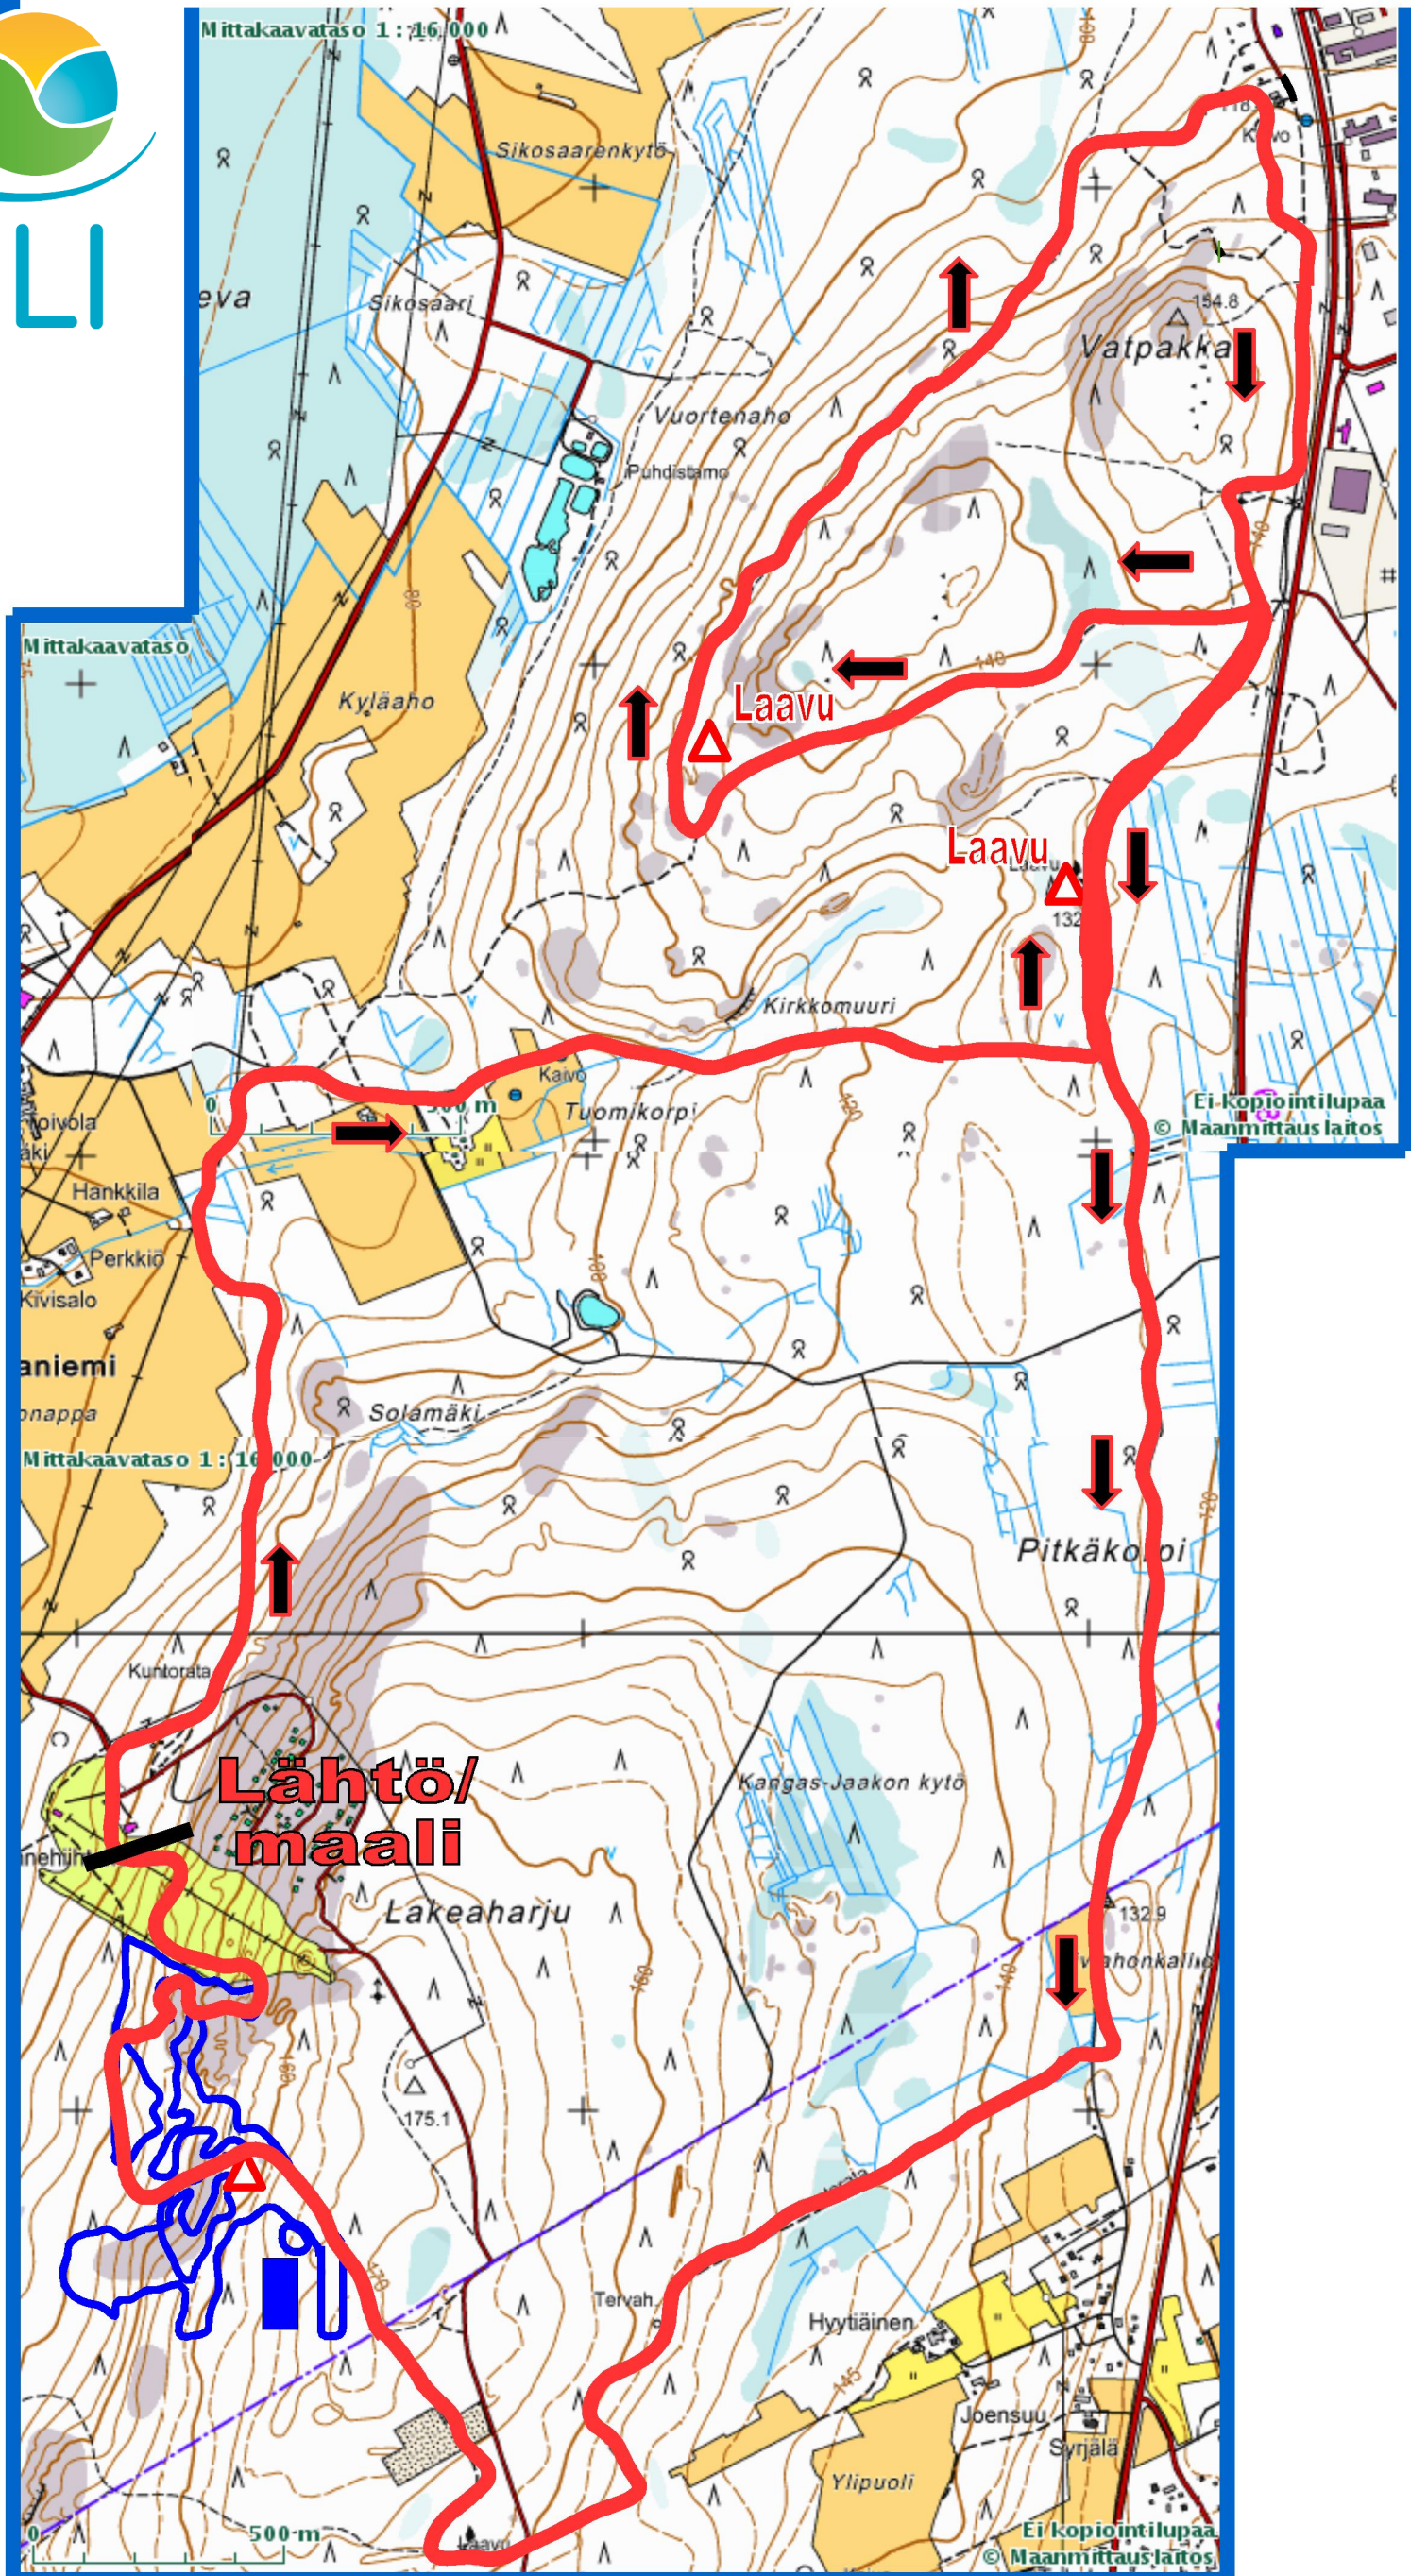

# Vimpelin Lakis MTB

VIMPELI

**Reitti**  
**Matka**  
**16,5km**